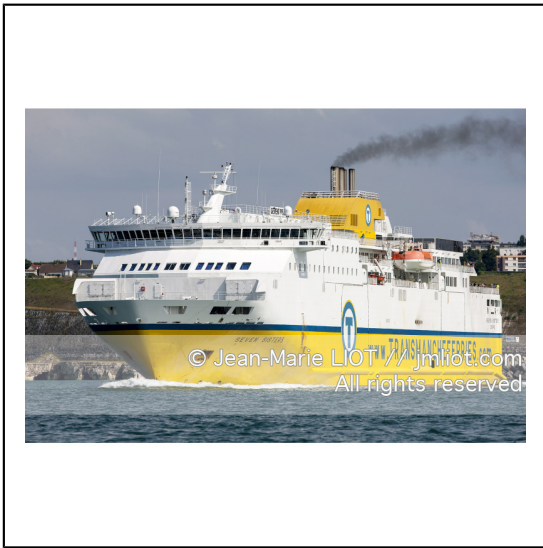

## TRANSPORT DE PASSAGERS

30 medias

171105tjv\_3jml9914.jpg

Transport de passagers de la Brittany Ferries au large du Havre..Photo © Jean-Marie LIOT - [www.jmliot.com](http://www.jmliot.com).###.Ferry boat from Brittany Ferries off le Havre, France..Photo © Jean-Marie LIOT - [www.jmliot.com](http://www.jmliot.com).

180502num\_2jml2264.jpg

Vue aérienne d'un paquebot dans la baie de Nice. Photo © Jean-Marie Liot.###.Aerial view of a liner in the bay of Nice. Photo © Jean-Marie Liot

040612\_X4S8142 copie.jpg

PHOTO © JEAN-MARIE LIOT

180502num\_2jml2284.jpg

Vue aérienne d'un paquebot dans la baie de Nice. Photo © Jean-Marie Liot.###.Aerial view of a liner in the bay of Nice. Photo © Jean-Marie Liot

050708FERR\_A4R2154 copie.jpg

PHOTO © JEAN-MARIE LIOT

Transport de passagers à Dieppe. Photo © Jean-Marie Liot

0900626FERRIE\_J9T8222 copie.jpg

Transport de passagers à Dieppe. Photo © Jean-Marie Liot

0900626FERRIE\_J9T8226 copie.jpg

Transport de passagers à Dieppe. Photo © Jean-Marie Liot